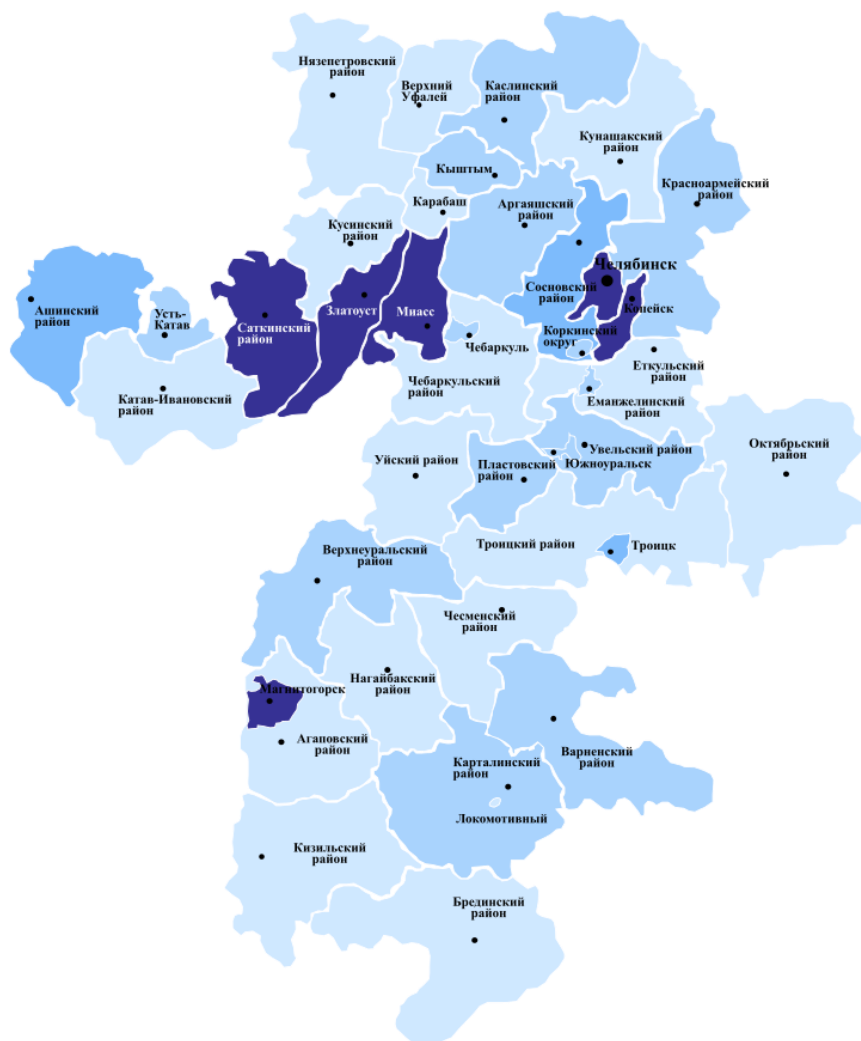

**СРЕДНЕГОДОВАЯ ЧИСЛЕННОСТЬ РАБОТНИКОВ ОРГАНИЗАЦИЙ<sup>1)</sup>**  
**(без внешних совместителей и работников несписочного состава) в 2023 году**  
**(человек)**

Челябинская область – 782603

Группы муниципальных и городских округов, муниципальных районов по среднегодовой численности работников организаций (без внешних совместителей и работников несписочного состава), человек		Число муниципальных и городских округов, муниципальных районов, единиц	Наименование муниципальных и городских округов, муниципальных районов
	До 5000	17	<b>Городские округа:</b> Верхнеуфалейский, Карабашский, Локомотивный <b>Муниципальные районы:</b> Агаповский, Брединский, Еткульский, Катав-Ивановский, Кизильский, Кунашакский, Кусинский, Нагайбакский, Нязепетровский, Октябрьский, Троицкий, Уйский, Чебаркульский, Чесменский
	5000-9999	14	<b>Городские округа:</b> Кыштымский, Усть-Катавский, Чебаркульский, Южноуральский <b>Муниципальный округ:</b> Коркинский <b>Муниципальные районы:</b> Аргаяшский, Варненский, Верхнеуральский, Еманжелинский, Карталинский, Каслинский, Красноармейский, Пластовский, Увельский
	10000-14999	3	<b>Городские округа:</b> Троицкий <b>Муниципальные районы:</b> Ашинский, Сосновский
	Более 15000	6	<b>Городские округа:</b> Златоустовский, Копейский, Магнитогорский, Миасский, Челябинский <b>Муниципальные районы:</b> Саткинский

<sup>1)</sup> Без учета субъектов малого предпринимательства.